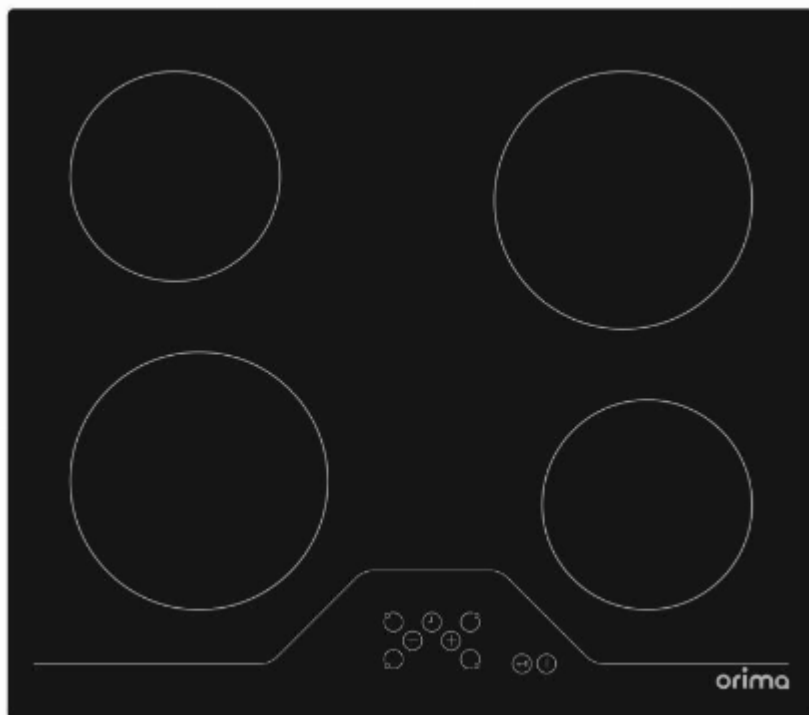

**Produto:** Placa Orima ORP-66-VIT

**EAN:** 5603883212758

**Referência:** 050618 **Gama:** Encastre

Vitrocerâmica 60 cm

4 zonas de cozedura:

2 x 145 mm (1.2 Kw)

2 x 180 mm (1.8 Kw)

Indicadores de calor residual

Comandos Touch Control frontais

9 Níveis de potência

Dimensões Produto: A55xL590xP520 mm

Dimensões Encastre: L560xP490mm

Dimensões Embalagem: A133xL620xP578 mm