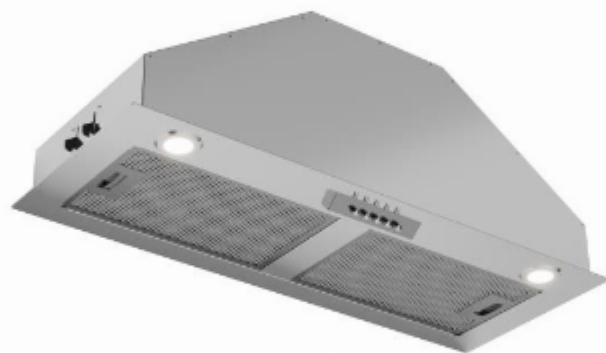

Produto: Exaustor Orima ORB-8285-X

EAN: 5603883212963

Referência: 271380 **Gama:** Encastre

Exaustor embutido de 82 cm
Potência de sucção: 850 m³/H
Potência do motor: 200 W
Filtros metálicos laváveis
Fluxo de ar (min/max): 120 mm
3 níveis de potência
2 lâmpadas LED Spots de 2 W
Classe Energética: C
Nível Ruído: 63 dB
Consumo Anual: 93 kWh
Evacuação exterior
Dimensões Produto: A240xL820xP280 mm
Dimensões Embalagem: A340xL860xP320 mm